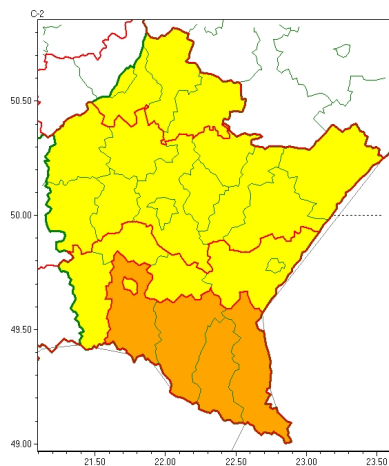

Zasięg ostrzeżeń w województwie

Opady marznące
2024-12-26 22:41

Gęsta mgła
2024-12-26 22:41

WOJEWÓDZTWO PODKARPACKIE
OSTRZEŻENIA METEOROLOGICZNE ZBIORCZO NR 392
WYKAZ OBOWIĄZUJĄCYCH OSTRZEŻEŃ
o godz. 22:41 dnia 26.12.2024

Zjawisko/Stopień zagrożenia	Opady marznące/1
Obszar (w nawiasie numer ostrzeżenia dla powiatu)	powiaty: brzozowski(158), dębicki(151), jarosławski(156), jasielski(183), kolbuszowski(149), Krosno(173), leżajski(152), lubaczowski(153), łańcucki(153), mielecki(149), przemyski(157), Przemyśl(156), przeworski(155), ropczycko-sędziszowski(151), rzeszowski(154), Rzeszów(154), strzyżowski(153)
Ważność	od godz. 09:00 dnia 27.12.2024 do godz. 09:00 dnia 28.12.2024
Prawdopodobieństwo	80%
Przebieg	Prognozowane są okresami słabe opady marznącej mżawki powodujące gołoledź.
SMS	IMGW-PIB OSTRZEGA: MARZNAĆEOPADY/1 podkarpackie (17 powiatów) od 09:00/27.12 do 09:00/28.12.2024 marznące opady, drogi śliskie. Dotyczy powiatów: brzozowski, dębicki, jarosławski, jasielski, kolbuszowski, Krosno, leżajski, lubaczowski, łańcucki, mielecki, przemyski, Przemyśl, przeworski, ropczycko-sędziszowski, rzeszowski, Rzeszów i strzyżowski.
RSO	Woj. podkarpackie (17 powiatów), IMGW-PIB wydał ostrzeżenie pierwszego stopnia o opadach marznących
Uwagi	Brak.
Zjawisko/Stopień zagrożenia	Opady marznące/2
Obszar (w nawiasie numer ostrzeżenia dla powiatu)	powiaty: bieszczadzki(192), krośnieński(187), leski(192), sanocki(189)
Ważność	od godz. 10:00 dnia 27.12.2024 do godz. 10:00 dnia 28.12.2024