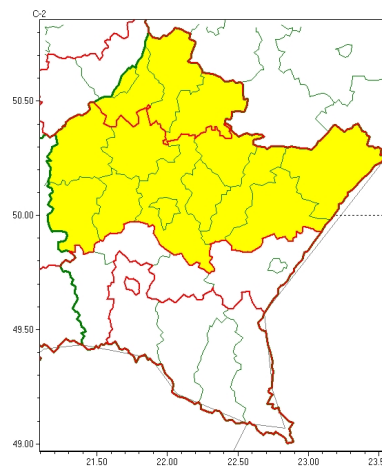

Zasięg ostrzeżeń w województwie

Opady marznące
2024-12-26 22:41

Gęsta mgła
2024-12-26 22:41

WOJEWÓDZTWO PODKARPACKIE
OSTRZEŻENIA METEOROLOGICZNE ZBIORCZO NR 392
WYKAZ OBOWIĄZUJĄCYCH OSTRZEŻEŃ
o godz. 22:41 dnia 26.12.2024

Zjawisko/Stopień zagrożenia	Opady marznące/1
Obszar (w nawiasie numer ostrzeżenia dla powiatu)	powiaty: brzozowski(158), dębicki(151), jarosławski(156), jasielski(183), kolbuszowski(149), Krosno(173), leżajski(152), lubaczowski(153), łańcucki(153), mielecki(149), przemyski(157), Przemyśl(156), przeworski(155), ropczycko-sędziszowski(151), rzeszowski(154), Rzeszów(154), strzyżowski(153)
Ważność	od godz. 09:00 dnia 27.12.2024 do godz. 09:00 dnia 28.12.2024
Prawdopodobieństwo	80%
Przebieg	Prognozowane są okresami słabe opady marznącej mżawki powodujące gołoledź.
SMS	IMGW-PIB OSTRZEGA: MARZNAĆEOPADY/1 podkarpackie (17 powiatów) od 09:00/27.12 do 09:00/28.12.2024 marznące opady, drogi śliskie. Dotyczy powiatów: brzozowski, dębicki, jarosławski, jasielski, kolbuszowski, Krosno, leżajski, lubaczowski, łańcucki, mielecki, przemyski, Przemyśl, przeworski, ropczycko-sędziszowski, rzeszowski, Rzeszów i strzyżowski.
RSO	Woj. podkarpackie (17 powiatów), IMGW-PIB wydał ostrzeżenie pierwszego stopnia o opadach marznących
Uwagi	Brak.
Zjawisko/Stopień zagrożenia	Opady marznące/2
Obszar (w nawiasie numer ostrzeżenia dla powiatu)	powiaty: bieszczadzki(192), krośnieński(187), leski(192), sanocki(189)
Ważność	od godz. 10:00 dnia 27.12.2024 do godz. 10:00 dnia 28.12.2024